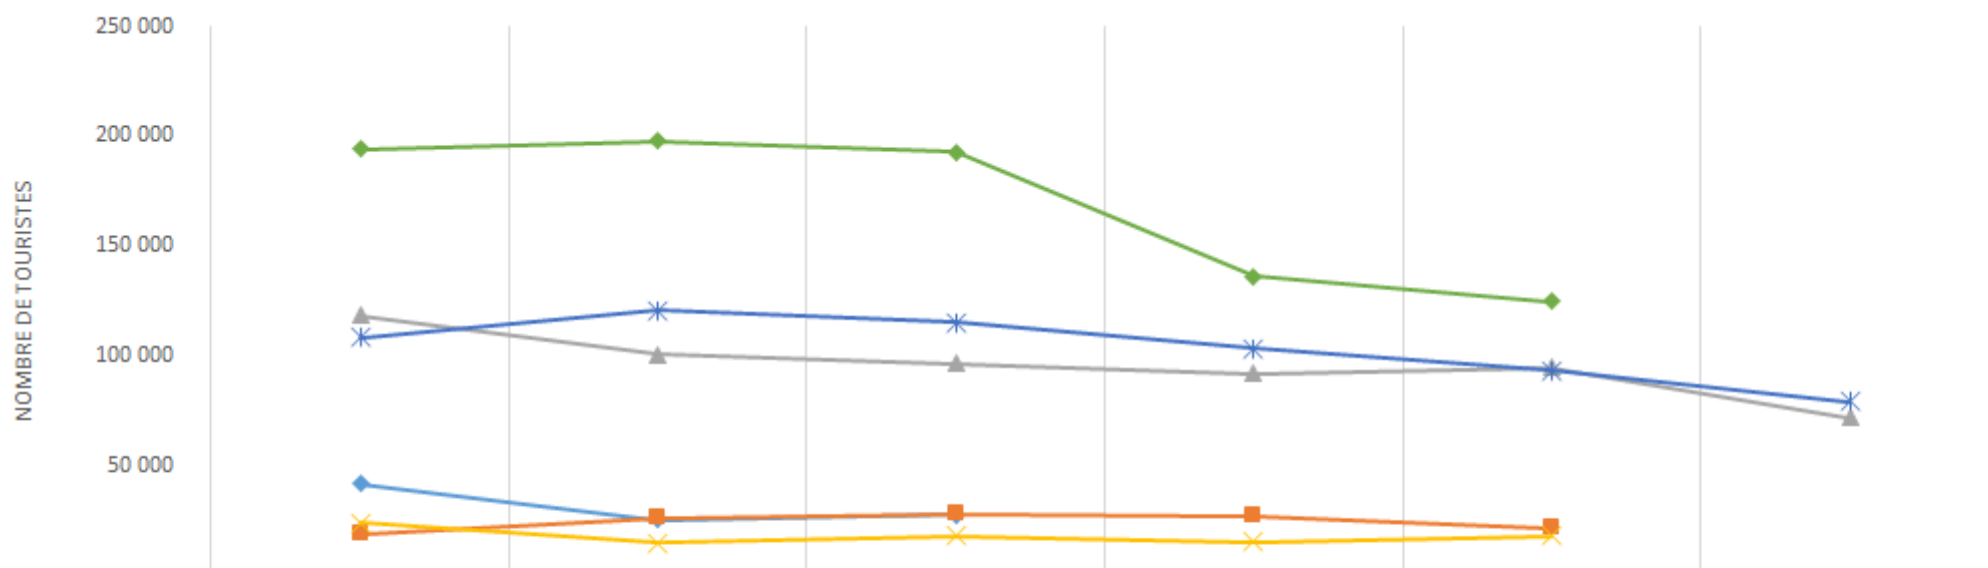

TOURISME DANS LES ÎLES DE L'OCÉAN INDIEN EN 2016

	Janvier	Février	Mars	Avril	Mai	Juin
La Réunion	41 766	25 425	27 528			
Seychelles	18 760	26 278	28 224	27 122	21 743	
Maurice	118 551	100 649	96 595	91 992	94 830	71 806
Madagascar	24 041	14 974	18 107	15 002	18 066	
Maldives	108 396	120 639	115 131	103 493	93 228	79 034
Sri Lanka	194 280	197 697	192 841	136 367	125 044	