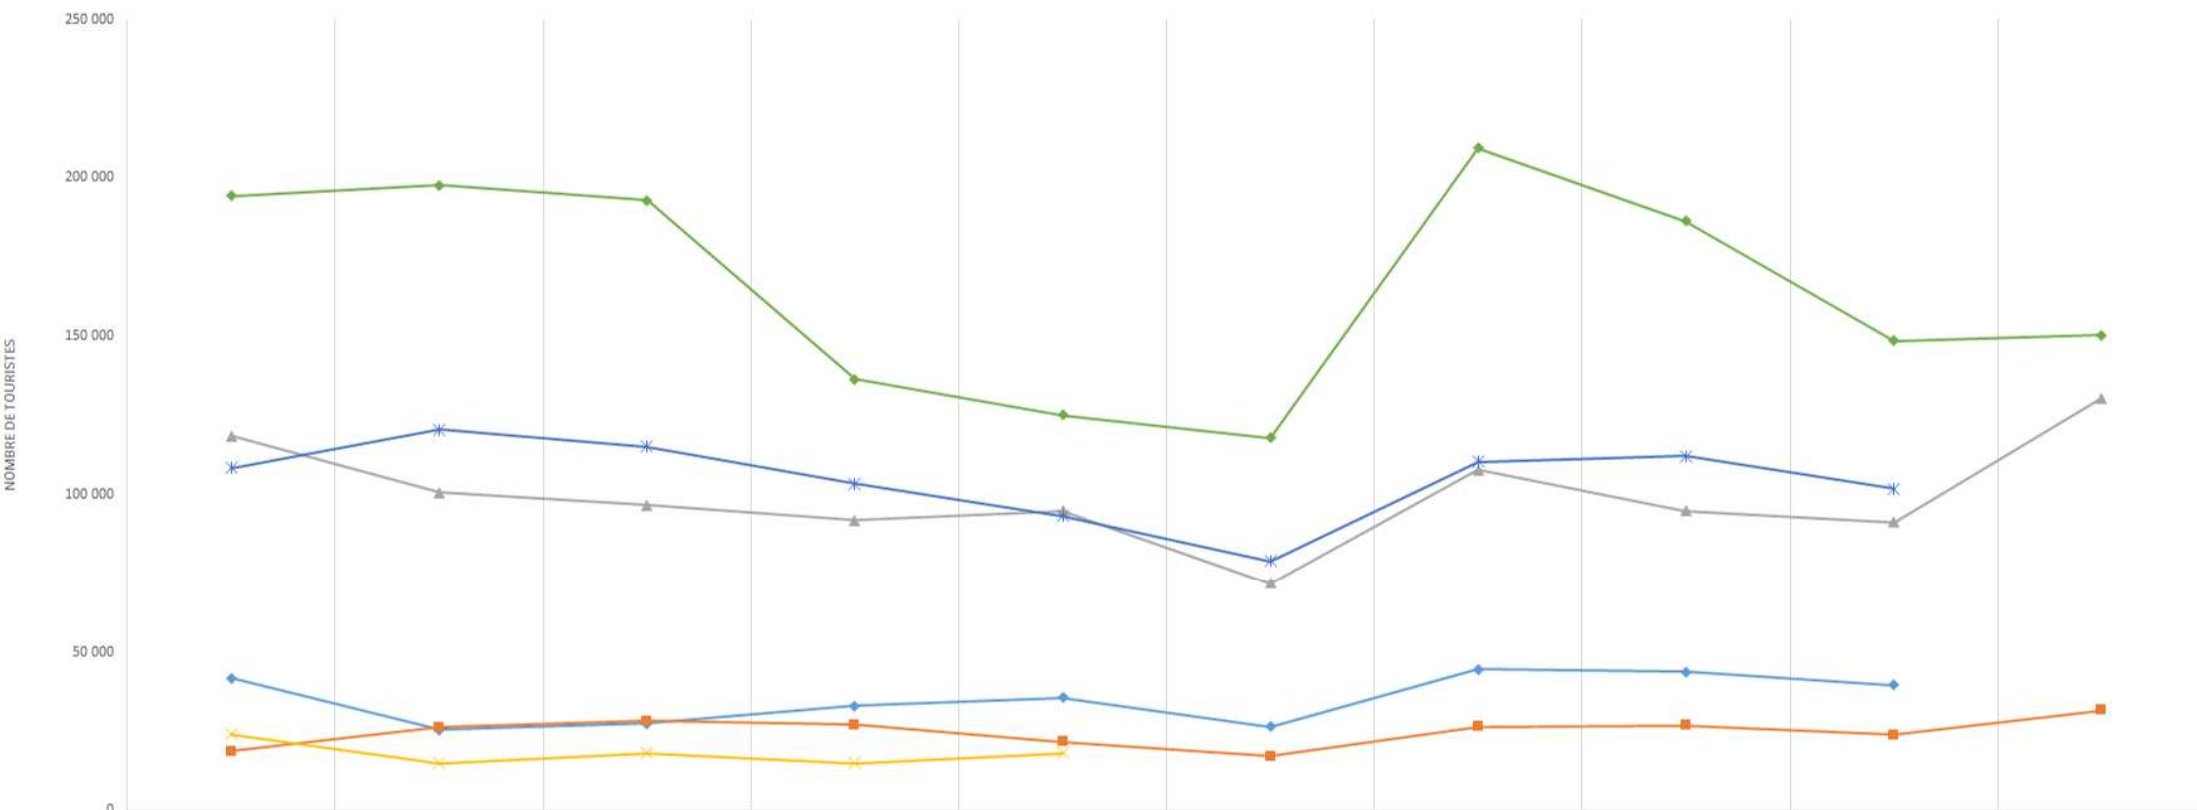

TOURISME DANS LES ÎLES DE L'OCÉAN INDIEN EN 2016

	Janvier	Février	Mars	Avril	Mai	Juin	Juillet	Août	Septembre	Octobre
La Réunion	41 766	25 425	27 528	33 104	35 731	26 481	44 571	43 810	39 611	31 700
Seychelles	18 760	26 278	28 224	27 122	21 743	17 232	26 464	26 938	23 887	31 700
Maurice	118 551	100 649	96 595	91 992	94 830	71 806	107 912	94 920	91 384	130 421
Madagascar	24 041	14 974	18 107	15 002	18 066					
Maldives	108 396	120 639	115 131	103 493	93 228	79 034	110 432	112 282	101 909	
Sri Lanka	194 280	197 697	192 841	136 367	125 044	118 038	209 351	186 288	148 499	150 419