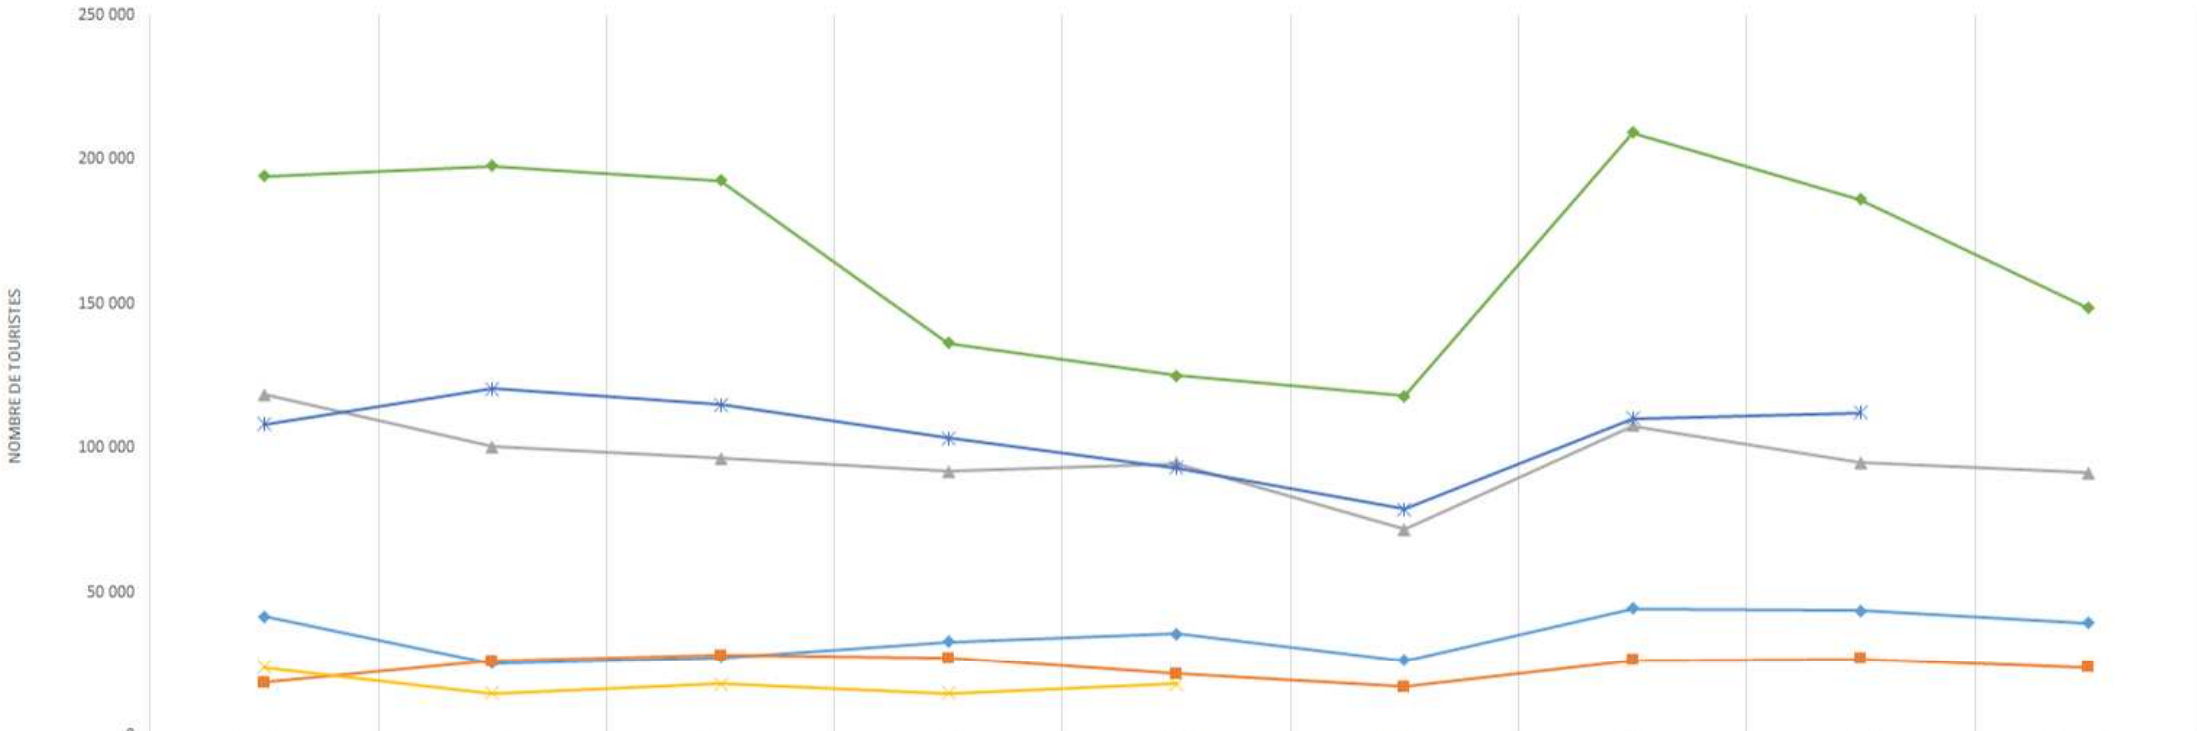

TOURISME DANS LES ÎLES DE L'OCÉAN INDIEN EN 2016

	Janvier	Février	Mars	Avril	Mai	Juin	Juillet	Août	Septembre
La Réunion	41 766	25 425	27 528	33 104	35 731	26 481	44 571	43 810	39 611
Seychelles	18 760	26 278	28 224	27 122	21 743	17 232	26 464	26 938	23 887
Maurice	118 551	100 649	96 595	91 992	94 830	71 806	107 912	94 920	91 384
Madagascar	24 041	14 974	18 107	15 002	18 066				
Maldives	108 396	120 639	115 131	103 493	93 228	79 034	110 432	112 282	
Sri Lanka	194 280	197 697	192 841	136 367	125 044	118 038	209 351	186 288	148 499