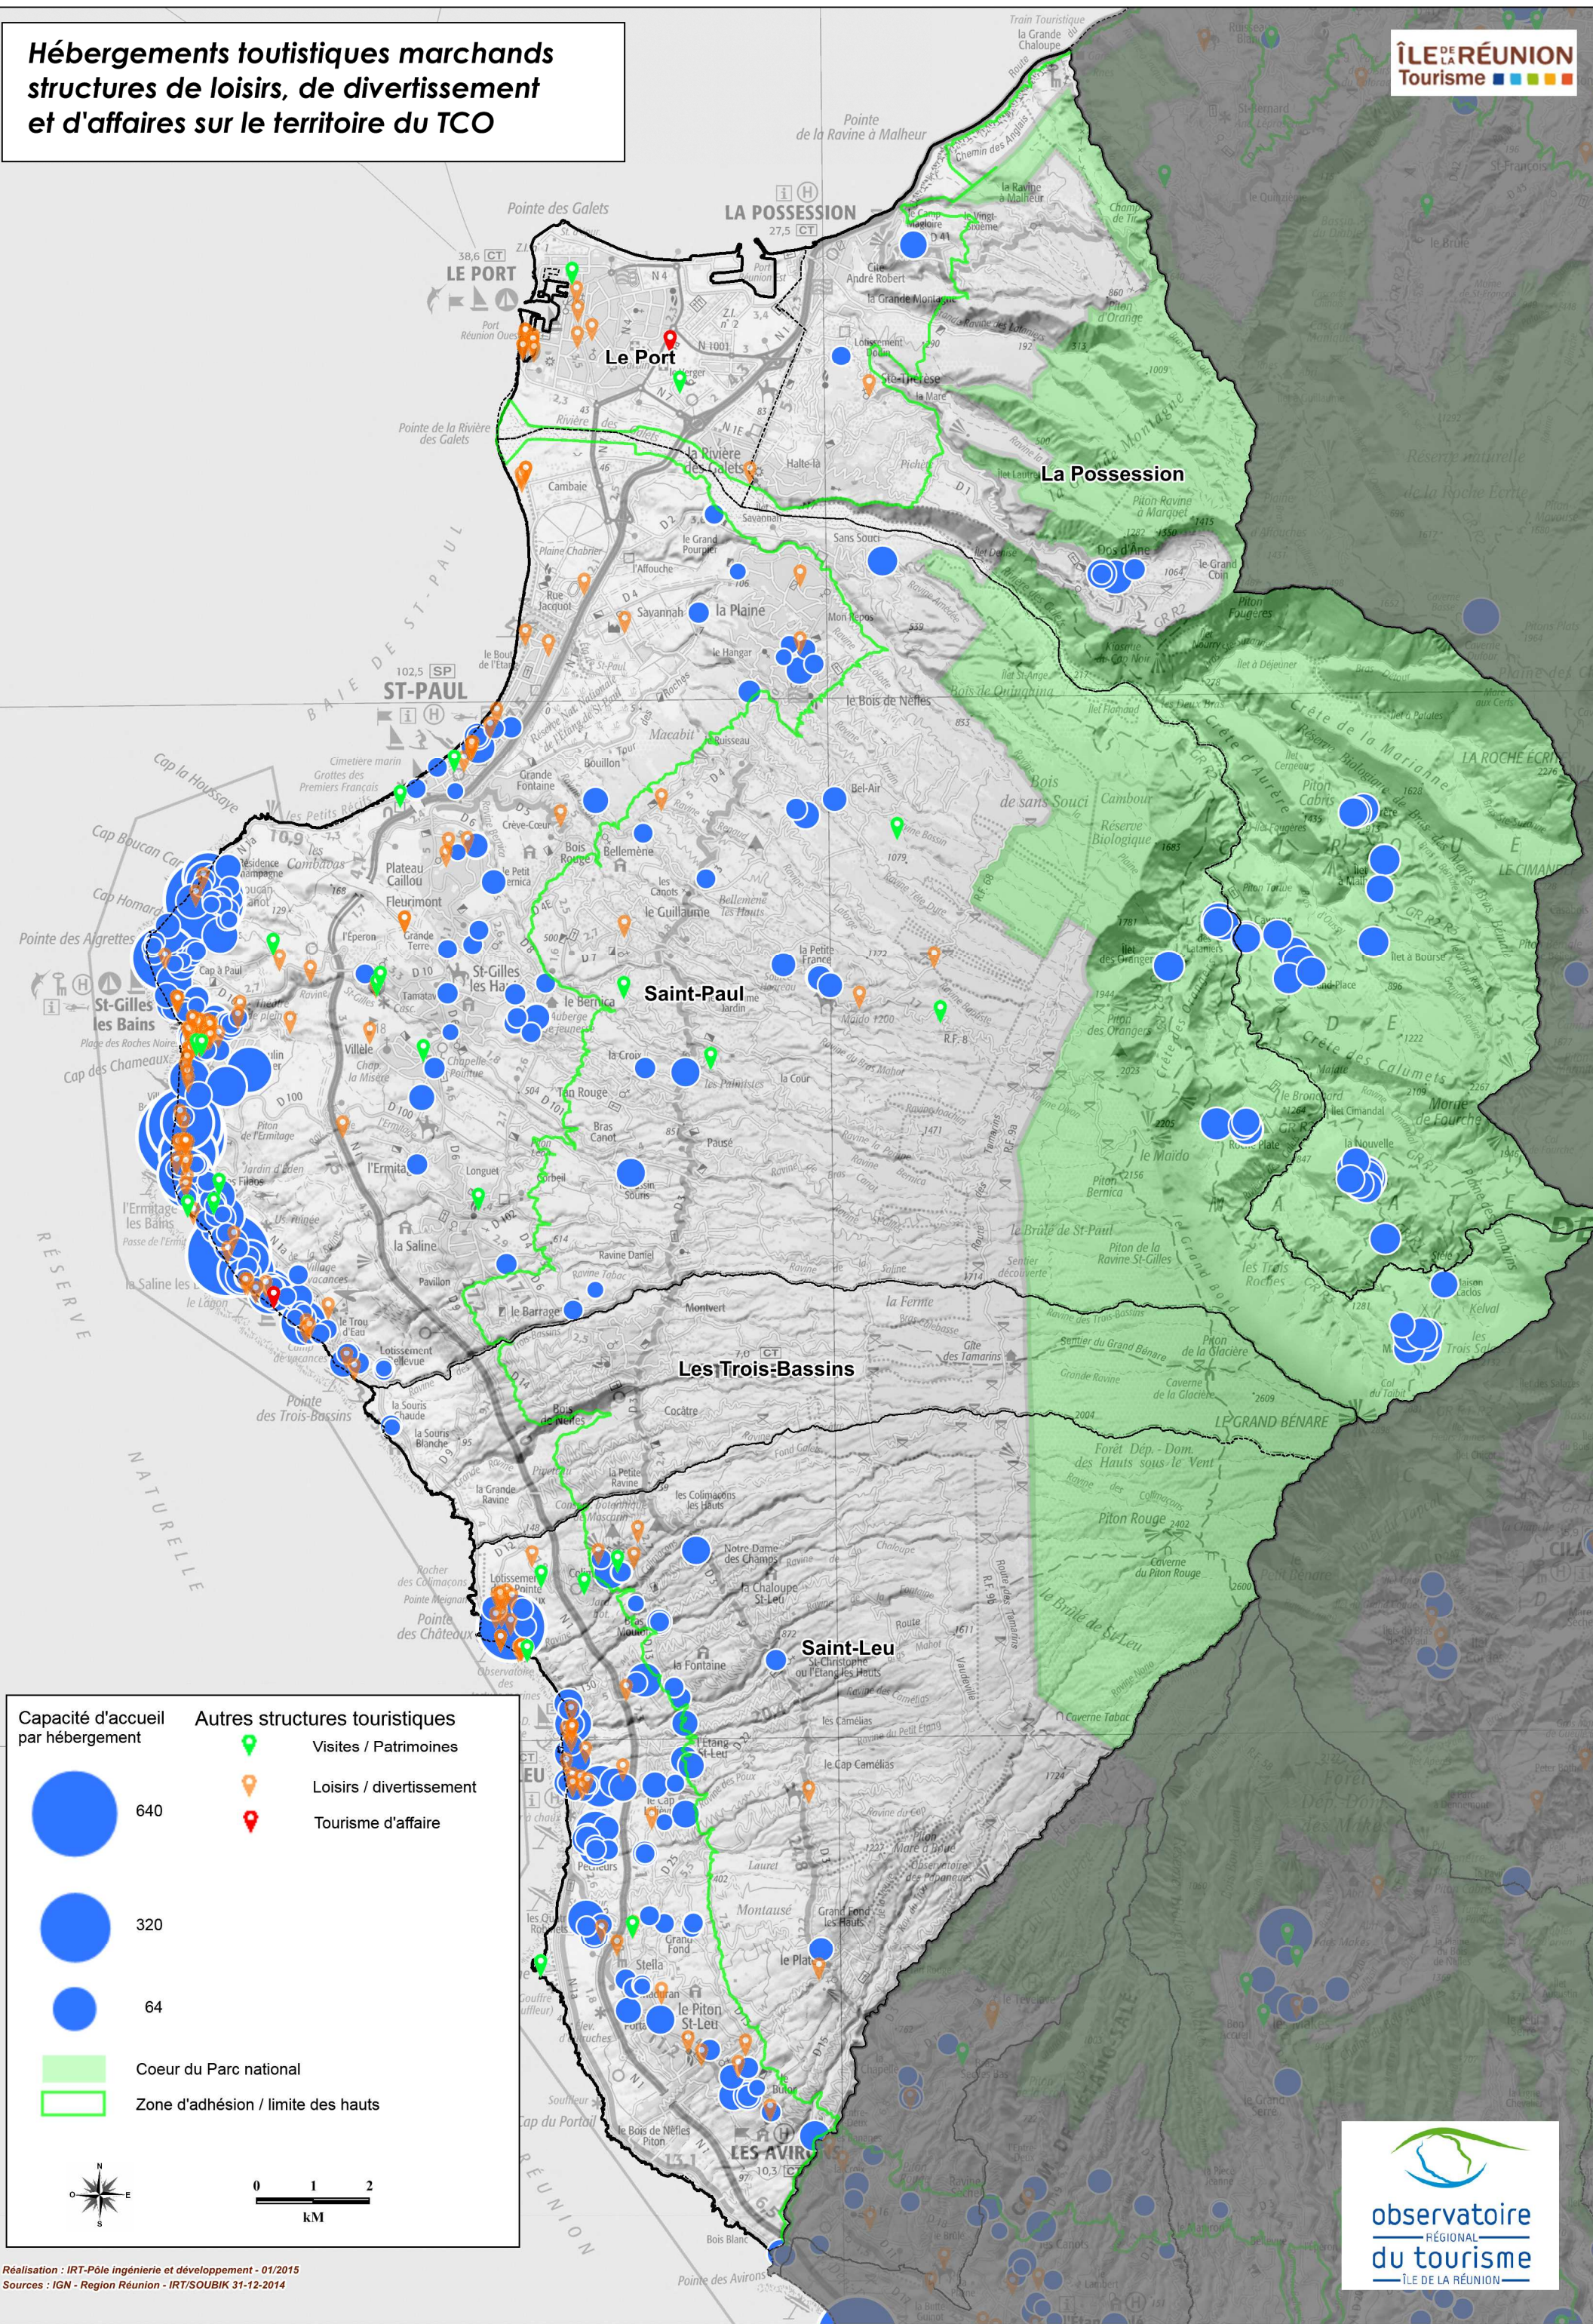

Hébergements touristiques marchands structures de loisirs, de divertissement et d'affaires sur le territoire du TCO

Capacité d'accueil par hébergement

- 640
- 320
- 64

Autres structures touristiques

- Visites / Patrimoines
- Loisirs / divertissement
- Tourisme d'affaires

Coeur du Parc national

Zone d'adhésion / limite des hauts

0 1 2
km